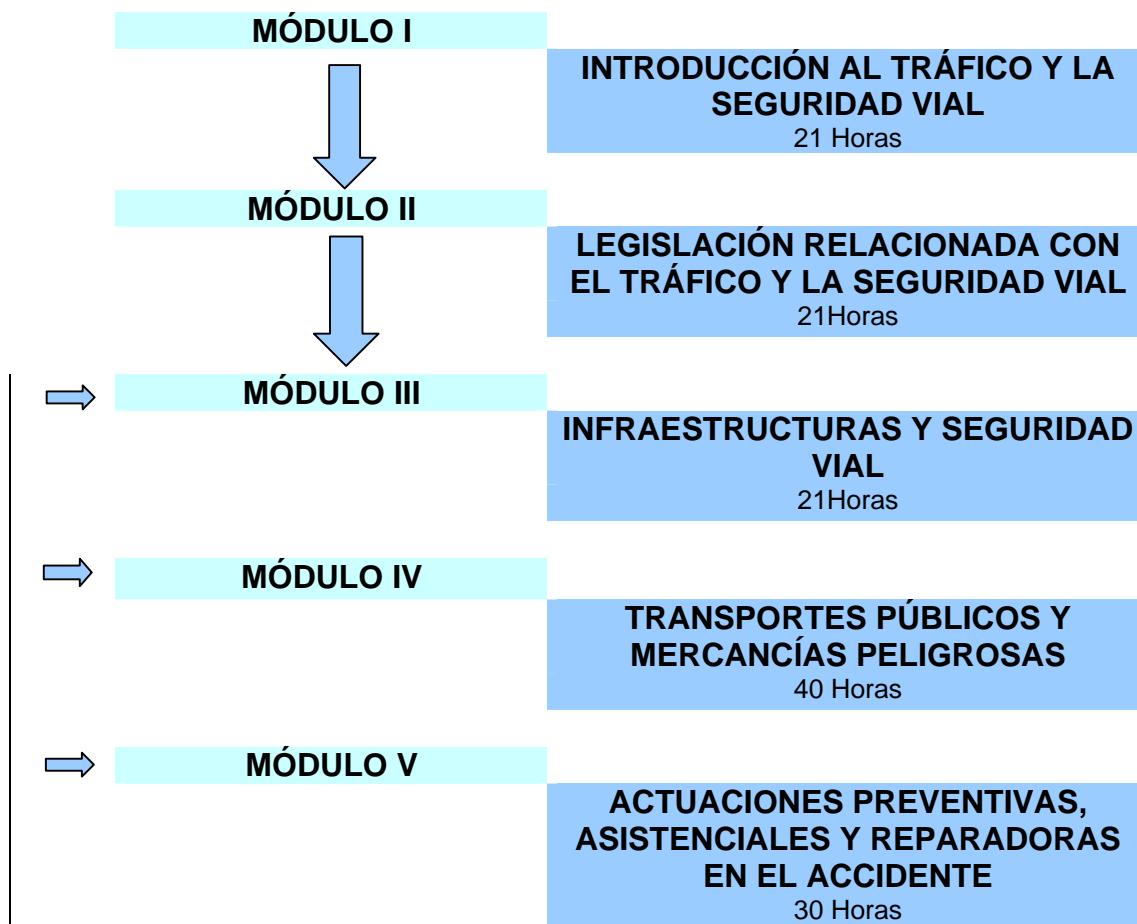

PROGRAMA MODULAR DE FORMACIÓN ESPECIALIZADA EN TRÁFICO, TRANSPORTE, SEGURIDAD VIAL Y SUS INTERVENCIONES

Concertada con la Escuela de Seguridad Pública de Andalucía
Orden 12 de diciembre de 1996
BOJA nº 5, 11/01/1997